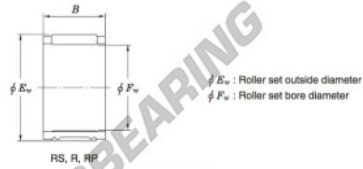

## Rodamiento de agujas RS091210-JTEKT - RS091210-JTEKT

<https://www.123rodamiento.mx/rodamiento-cojinete/rodamiento-agujas/agujas/rs091210-jtekt>

Needle roller and cage assemblies Koyo

Boundary dimensions (mm.)			Basic load ratings (kN)		Limiting speeds (min <sup>-1</sup> )	Bearing No.	Special series (Cage)	[ref.] Mass (g)
F <sub>w</sub>	E <sub>w</sub>	B	C <sub>r</sub>	C <sub>0</sub>	Oil lub.			
9	12	10	3.8	4.0	43 000	<b>RS091210</b>	—	2.9

## CARACTERÍSTICAS DEL PRODUCTO

Marca	JTEKT
N° Ean13	3663952465821
Diámetro interior	9 mm
Diámetro exterior	12 mm
Espesor	10 mm
Peso	2.9 g
Envasado	1

[contacto@123rodamiento.mx](mailto:contacto@123rodamiento.mx)