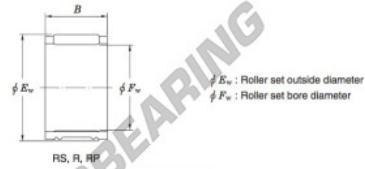

## Rodamiento de agujas RS10-8-1-JTEKT - RS10-8-1-JTEKT

<https://www.123rodamiento.mx/rodamiento-cojinete/rodamiento-agujas/agujas/rs10-8-1-jtekt>

Needle roller and cage assemblies **Koyo**

Boundary dimensions (mm.)			Basic load ratings (kN)		Limiting speeds (min <sup>-1</sup> )	Bearing No.	Special series (Cage)	[Outer] Mass (g)
F <sub>w</sub>	E <sub>w</sub>	B	C <sub>r</sub>	C <sub>10</sub>	Oil lub.			
10	14	8	4.5	4.3	40 000	RS10/8-1	—	3.5

## CARACTERÍSTICAS DEL PRODUCTO

Marca	JTEKT
N° Ean13	3663952465869
Diámetro interior	10 mm
Diámetro exterior	14 mm
Espesor	8 mm
Peso	3.5 g
Envasado	1

[contacto@123rodamiento.mx](mailto:contacto@123rodamiento.mx)