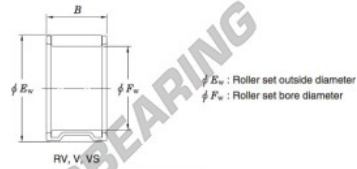

Rodamiento de agujas 20VS2612-JTEKT - 20VS2612-JTEKT

<https://www.123rodamiento.mx/rodamiento-cojinete/rodamiento-agujas/agujas/20vs2612-jtekt>

Needle roller and cage assemblies **Koyo**

Boundary dimensions (mm)			Basic load ratings (kN)		Limiting speeds (min ⁻¹)	Bearing No.	Special series (Cage)	[ref.] Mass (g)
F_w	E_w	B	C_r	C_0	Oil lub.			
20	26	11.6	10.7	119	22 000	20VS2612	Width tolerance special ¹⁾	12

CARACTERÍSTICAS DEL PRODUCTO

Marca	JTEKT
N° Ean13	3663952466361
Diámetro interior	20 mm
Diámetro exterior	26 mm
Espesor	11.6 mm
Peso	12 g
Envasado	1

contacto@123rodamiento.mx

+34 911 436 830

CRT4 de Lesquin 60 Rue Du Haut De Sainghin 59273 Fretin FRANCE