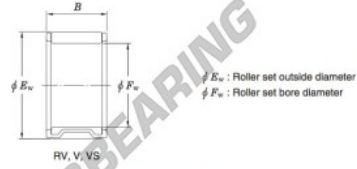

Rodamiento de agujas RV223216-JTEKT - RV223216-JTEKT

<https://www.123rodamiento.mx/rodamiento-cojinete/rodamiento-agujas/agujas/rv223216-jtekt>

Needle roller and cage assemblies Koyo

| Boundary dimensions (mm) | | | Basic load ratings (kN) | | Limiting speeds (min ⁻¹) | Bearing No. | Special series (Cage) | [ref.] Mass (g) |
|--------------------------|-------|----|-------------------------|----------|--------------------------------------|-------------|-----------------------|-----------------|
| F_w | E_w | B | C_r | C_{10} | Oil lub. | | | |
| 22 | 32 | 16 | 21.1 | 21.3 | 19 000 | RV223216 | — | 35 |

CARACTERÍSTICAS DEL PRODUCTO

| | |
|-------------------|---------------|
| Marca | JTEKT |
| N° Ean13 | 3663952466637 |
| Diámetro interior | 22 mm |
| Diámetro exterior | 32 mm |
| Espesor | 16 mm |
| Peso | 35 g |
| Envasado | 1 |