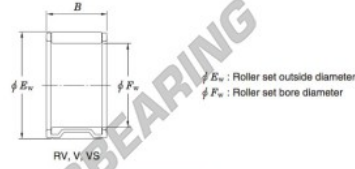

Rodamiento de agujas RV253232-JTEKT - RV253232-JTEKT

<https://www.123rodamiento.mx/rodamiento-cojinete/rodamiento-agujas/agujas/rv253232-jtekt>

Needle roller and cage assemblies **Koyo**

Boundary dimensions (mm)			Basic load ratings (kN)		Limiting speeds (min ⁻¹)	Bearing No.	Special series (Cage)	[ref.] Mass (g)
F_w	E_w	B	C_r	C_0	Oil lub.			
25	32	32	39.6	62.0	18 000	RV253232	—	49

CARACTERÍSTICAS DEL PRODUCTO

Marca	JTEKT
N° Ean13	3663952466866
Diámetro interior	25 mm
Diámetro exterior	32 mm
Espesor	32 mm
Peso	49 g
Envasado	1

contacto@123rodamiento.mx

+34 911 436 830

CRT4 de Lesquin 60 Rue Du Haut De Sainghin 59273 Fretin FRANCE