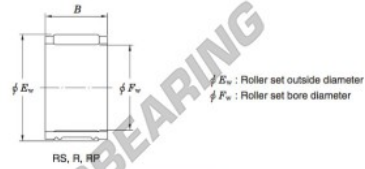

Rodamiento de agujas 25R3525-JTEKT - 25R3525-JTEKT

<https://www.123rodamiento.mx/rodamiento-cojinete/rodamiento-agujas/agujas/25r3525-jtekt>

Needle roller and cage assemblies **Koyo**

Boundary dimensions (mm)			Basic load ratings (kN)		Limiting speeds (min ⁻¹)	Bearing No.	Special series (Cage)	[Ref.] Mass (g)
F _w	E _w	B	C _r	C ₁₀	Oil lub.			
25	35	25	32.5	38.0	17 000	25R3525	—	65

CARACTERÍSTICAS DEL PRODUCTO

Marca	JTEKT
N° Ean13	4549250106873
Diámetro interior	25 mm
Diámetro exterior	35 mm
Espesor	25 mm
Peso	65 g
Envasado	1

contacto@123rodamiento.mx

+34 911 436 830

CRT4 de Lesquin 60 Rue Du Haut De Sainghin 59273 Fretin FRANCE