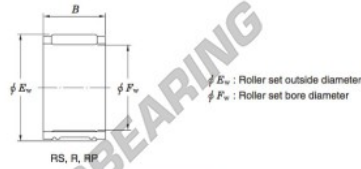

Rodamiento de agujas R28-23A-JTEKT - R28-23A-JTEKT

<https://www.123rodamiento.mx/rodamiento-cojinete/rodamiento-agujas/agujas/r28-23a-jtekt>

Needle roller and cage assemblies **Koyo**

Boundary dimensions (mm)			Basic load ratings (kN)		Limiting speeds (min ⁻¹)	Bearing No.	Special series (Cage)	[Outer] Mass (g)
F _w	E _w	B	C _r	C ₁₀	Oil lub.			
28	33	23	22.8	39.5	16 000	R28/23A	—	31

CARACTERÍSTICAS DEL PRODUCTO

Marca	JTEKT
N° Ean13	3663952467061
Diámetro interior	28 mm
Diámetro exterior	33 mm
Espesor	23 mm
Peso	31 g
Envasado	1

contacto@123rodamiento.mx

+34 911 436 830

CRT4 de Lesquin 60 Rue Du Haut De Sainghin 59273 Fretin FRANCE