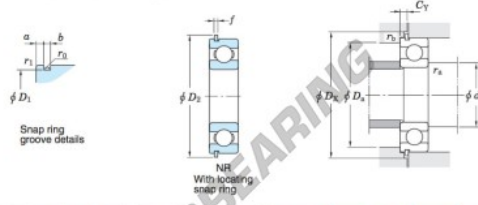

## Rodamiento de bolas una hilera 6200-NR-JTEKT - 6200-NR-JTEKT

<https://www.123rodamiento.mx/rodamiento-cojinete/rodamiento-bola/una-hilera/6200-nr-jtekt>

Single-row deep groove ball bearings ————— **Koyo**  
snap ring groove type  
locating snap ring type

Boundary dimensions (mm)				Basic load ratings (kN)			Factor		Limiting speeds (min <sup>-1</sup> )		Bearing No.		D <sub>1</sub> max.
d	D	B	r	C <sub>10</sub>	C <sub>90</sub>	f <sub>0</sub>	Grease lub.	Oil lub.	With snap ring groove	With locating snap ring	6200NR		
10	30	9	0.6	5.10	2.40	13.2	24 000	29 000				28.17	

Dimensions of snap ring groove (mm)			Dimensions of locating snap ring (mm)		Mounting dimensions (mm)						(Refer.) Mass (kg)	(Refer.) Bearing No.	
a	b	r <sub>0</sub>	D <sub>2</sub>	f	d <sub>4</sub>	D <sub>4</sub>	D <sub>2</sub>	C <sub>γ</sub>	r <sub>4</sub>	r <sub>5</sub>	r <sub>6</sub>	0.032	6200N
max.	≤0.15	max.	max.	≤0.05	min.	max.	min.	max.	max.	max.	max.		
2.06	1.5	0.4	34.7	1.07	14	26	35.5	2.92	0.6	0.3			

### CARACTERÍSTICAS DEL PRODUCTO

Marca	JTEKT
N° Ean13	3663952484532
Diámetro interior	10 mm
Diámetro exterior	30 mm
Espesor	9 mm
Peso	32 g
Envasado	1

[contacto@123rodamiento.mx](mailto:contacto@123rodamiento.mx)