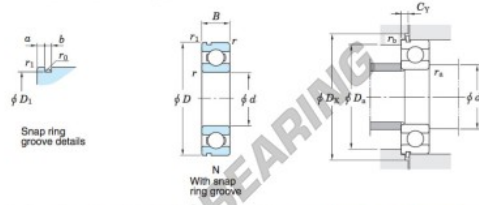

## Rodamiento de bolas una hilera 6007-N-JTEKT - 6007-N-JTEKT

<https://www.123rodamiento.mx/rodamiento-cojinete/rodamiento-bola/una-hilera/6007-n-jtekt>

Single-row deep groove ball bearings ————— **Koyo**  
snap ring groove type  
locating snap ring type

Boundary dimensions (mm)				Basic load ratings (kN)			Factor		Limiting speeds (min <sup>-1</sup> )		Bearing No.		D <sub>1</sub> max.
d	D	B	r	C <sub>10</sub>	C <sub>90</sub>	f <sub>0</sub>	Grease lub.	Oil lub.	With snap ring groove	With locating snap ring	6007N		
35	62	14	1	0.5	15.9	10.3	14.9	11 000	13 000			59.61	

Dimensions of snap ring groove (mm)			Dimensions of locating snap ring (mm)		Mounting dimensions (mm)						(Refer.) Mass (kg)	(Refer.) Bearing No.
a	b	r <sub>0</sub>	D <sub>2</sub>	f	d <sub>a</sub>	D <sub>a</sub>	D <sub>x</sub>	C <sub>r</sub>	r <sub>a</sub>	r <sub>b</sub>		6007N
max.	±0.15	max.	max.	±0.05	min.	max.	min.	max.	max.	max.	0.155	
2.08	2.05	0.6	67.7	1.65	40	58	68.5	3.48	1	0.5		