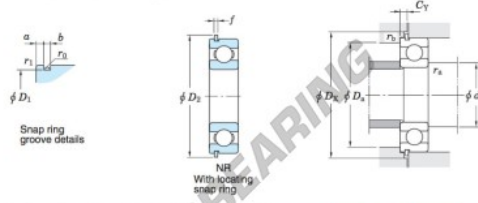

Rodamiento de bolas una hilera 6008-NR-JTEKT - 6008-NR-JTEKT

<https://www.123rodamiento.mx/rodamiento-cojinete/rodamiento-bola/una-hilera/6008-nr-jtekt>

Single-row deep groove ball bearings ————— **Koyo**
snap ring groove type
locating snap ring type

Boundary dimensions (mm)				Basic load ratings (kN)			Factor		Limiting speeds (min ⁻¹)		Bearing No.		D ₁ max.
d	D	B	r	C	C _{10r}	f _s	Grease lub.	Oil lub.	With snap ring groove	With locating snap ring	6008NR		
40	68	15	1	16.7	11.5	15.2	10 000	12 000				64.82	

Dimensions of snap ring groove (mm)			Dimensions of locating snap ring (mm)		Mounting dimensions (mm)						(Refer.) Mass (kg)	(Refer.) Bearing No.	
a	b	r ₀	D ₂	f	d ₄	D ₄	D _{4r}	C _r	r _a	r _b	r _c	0.192	6008N
2.49	2.05	0.6	74.6	1.65	45	63	76	3.89	1	0.5			