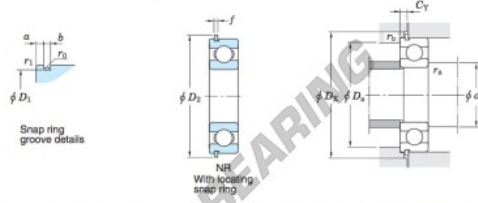

Rodamiento de bolas una hilera 6012-NR-JTEKT - 6012-NR-JTEKT

<https://www.123rodamiento.mx/rodamiento-cojinete/rodamiento-bola/una-hilera/6012-nr-jtekt>

Single-row deep groove ball bearings ————— **Koyo**
snap ring groove type
locating snap ring type

Boundary dimensions (mm)					Basic load ratings (kN)			Factor		Limiting speeds (min ⁻¹)		Bearing No.		
d	D	B	r	r ₁	C ₁₀	C ₉₀	f ₀		Grease lub.	Oil lub.	With snap ring groove	With locating snap ring	D ₁ max.	
60	95	18	1.1	0.5	29.4	23.2	15.6		7 100	8 400		6012NR	91.82	

Dimensions of snap ring groove (mm)			Dimensions of locating snap ring (mm)		Mounting dimensions (mm)							(Refer.) Mass (kg)	(Refer.) Bearing No.	
a	b	r ₀	D ₂	f	d ₄	D ₄	D ₅	D ₆	C ₇	r ₈	r ₉			
max.	±0.15	max.	max.	±0.05	min.	max.	min.	max.	max.	max.	max.		0.415	6012N
2.87	2.85	0.6	101.6	2.41	66.5	88.5	103	5.03	1	0.5				