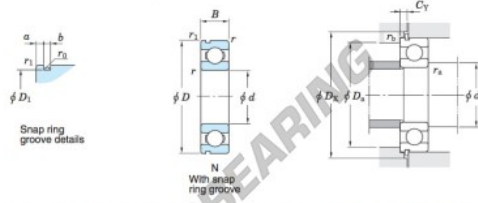

## Rodamiento de bolas una hilera 6312-N-JTEKT - 6312-N-JTEKT

<https://www.123rodamiento.mx/rodamiento-cojinete/rodamiento-bola/una-hilera/6312-n-jtekt>

Single-row deep groove ball bearings ————— **Koyo**  
snap ring groove type  
locating snap ring type

Boundary dimensions (mm)				Basic load ratings (kN)			Factor		Limiting speeds (min <sup>-1</sup> )		Bearing No.		D <sub>1</sub> max.
d	D	B	r	C	C <sub>10r</sub>	f <sub>s</sub>	Grease lub.	Oil lub.	With snap ring groove	With locating snap ring	6312N		
60	130	31	2.1	81.9	52.2	13.2			5 200	6 200		125.22	

Dimensions of snap ring groove (mm)			Dimensions of locating snap ring (mm)		Mounting dimensions (mm)						(Refer.) Mass (kg)	(Refer.) Bearing No.
a	b	r <sub>0</sub>	D <sub>2</sub>	f	d <sub>s</sub>	D <sub>s</sub>	D <sub>x</sub>	C <sub>γ</sub>	r <sub>s</sub>	r <sub>6</sub>	r <sub>7</sub>	6312N
max.	±0.15	max.	max.	±0.05	max.	max.	max.	max.	max.	max.	max.	1.70
4.06	3.25	0.6	139.7	2.77	71	119	141.5	6.58	2	0.5		