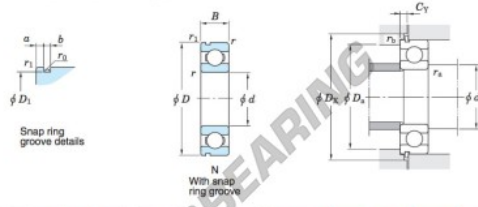

## Rodamiento de bolas una hilera 6021-N-JTEKT - 6021-N-JTEKT

<https://www.123rodamiento.mx/rodamiento-cojinete/rodamiento-bola/una-hilera/6021-n-jtekt>

Single-row deep groove ball bearings ——— Koyo  
snap ring groove type  
locating snap ring type

Boundary dimensions (mm)					Basic load ratings (kN)			Factor		Limiting speeds (min <sup>-1</sup> )		Bearing No.		D <sub>1</sub> max.
d	D	B	r <sub>1</sub> min.	r <sub>2</sub> min.	C <sub>10</sub>	C <sub>90</sub>	f <sub>0</sub>	Grease lub.	Oil lub.	With snap ring groove	With locating snap ring	6021N		
105	160	26	2	0.5	72.3	65.8	15.8	4 000	4 700					155.22

Dimensions of snap ring groove (mm)			Dimensions of locating snap ring (mm)		Mounting dimensions (mm)							(Refer.) Mass (kg)	(Refer.) Bearing No.	
a	b	r <sub>0</sub> max.	D <sub>2</sub> max.	f	d <sub>4</sub> min.	D <sub>4</sub> max.	D <sub>2</sub> min.	C <sub>γ</sub> max.	r <sub>3</sub> max.	r <sub>3</sub> min.				
3.71	3.25	0.6	169.7	2.77	114	151	172	8.17	2	0.5			1.59	6021N

### CARACTERÍSTICAS DEL PRODUCTO

Marca	JTEKT
N° Ean13	3663952485737
Diámetro interior	105 mm
Diámetro interior	4.134" inch
Diámetro exterior	160 mm
Diámetro exterior	6.299" inch
Espesor	26 mm
Espesor	1.024" inch
Peso	1590 g
Envasado	1