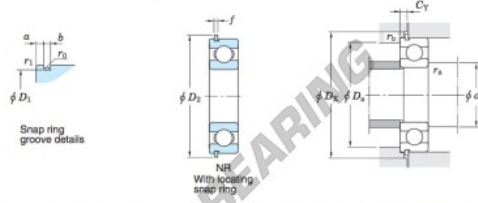

Rodamiento de bolas una hilera 6021-NR-JTEKT - 6021-NR-JTEKT

<https://www.123rodamiento.mx/rodamiento-cojinete/rodamiento-bola/una-hilera/6021-nr-jtekt>

Single-row deep groove ball bearings ————— **Koyo**
snap ring groove type
locating snap ring type

Boundary dimensions (mm)				Basic load ratings (kN)			Factor		Limiting speeds (min ⁻¹)		Bearing No.		
<i>d</i>	<i>D</i>	<i>B</i>	<i>r</i> min.	<i>r</i> max.	<i>C</i>	<i>C</i> _{10r}	<i>f</i> ₀	Grease lub.	Oil lub.	With snap ring groove	With locating snap ring	<i>D</i> ₁ max.	
105	160	26	2	0.5	72.3	65.8	15.8	4 000	4 700	6021NR	6021NR	155.22	

Dimensions of snap ring groove (mm)			Dimensions of locating snap ring (mm)		Mounting dimensions (mm)							(Refer.) Mass (kg)	(Refer.) Bearing No.
<i>a</i>	<i>b</i>	<i>r</i> ₀ max.	<i>D</i> ₂ max.	<i>f</i> ±0.05	<i>d</i> _s min.	<i>D</i> _s max.	<i>D</i> _x min.	<i>C</i> _Y max.	<i>r</i> _a max.	<i>r</i> _b max.	<i>r</i> ₀ max.	1.59	6021N
3.71	3.25	0.6	169.7	2.77	114	151	172	8.17	2	0.5			