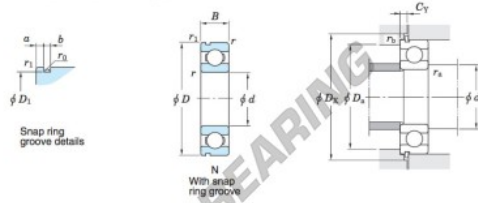

## Rodamiento de bolas una hilera 6221-N-JTEKT - 6221-N-JTEKT

<https://www.123rodamiento.mx/rodamiento-cojinete/rodamiento-bola/una-hilera/6221-n-jtekt>

Single-row deep groove ball bearings   
snap ring groove type  
locating snap ring type

Boundary dimensions (mm)				Basic load ratings (kN)			Factor		Limiting speeds (min <sup>-1</sup> )		Bearing No.		D <sub>1</sub> max.
d	D	B	r	C	C <sub>10r</sub>	f <sub>s</sub>	Grease lub.	Oil lub.	With snap ring groove	With locating snap ring	6221N		
105	190	36	2.1	0.5	133	105	14.4	3 300	3 900			183.64	

Dimensions of snap ring groove (mm)			Dimensions of locating snap ring (mm)		Mounting dimensions (mm)							(Refer.) Mass (kg)	(Refer.) Bearing No.
a	b	r <sub>0</sub>	D <sub>2</sub>	f	d <sub>s</sub>	D <sub>s</sub>	D <sub>x</sub>	C <sub>Y</sub>	r <sub>a</sub>	r <sub>b</sub>	r <sub>c</sub>	Mass	Bearing No.
max.	±0.15	max.	max.	±0.05	max.	max.	min.	max.	max.	max.	max.	3.70	6221N
5.69	3.65	0.6	202.9	3.05	116	179	205	8.44	2	0.5			