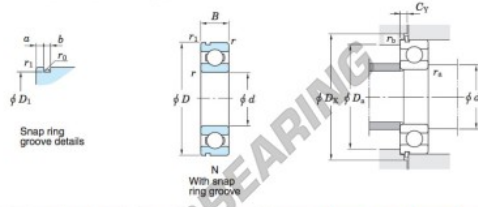

### Single-row deep groove ball bearings ————— Koyo snap ring groove type locating snap ring type

Boundary dimensions (mm)				Basic load ratings (kN)			Factor		Limiting speeds (min <sup>-1</sup> )		Bearing No.		D <sub>1</sub> max.
d	D	B	r	C	C <sub>10r</sub>	f <sub>s</sub>	Grease lub.	Oil lub.	With snap ring groove	With locating snap ring	6222N		
110	200	38	2.1	0.5	144	117	14.4	3 100	3 700			193.65	

Dimensions of snap ring groove (mm)			Dimensions of locating snap ring (mm)		Mounting dimensions (mm)							(Refer.) Mass (kg)	(Refer.) Bearing No.
a	b	r <sub>0</sub>	D <sub>2</sub>	f	d <sub>4</sub>	D <sub>4</sub>	D <sub>3</sub>	C <sub>γ</sub>	r <sub>4</sub>	r <sub>5</sub>	r <sub>6</sub>	Mass	Bearing No.
max.	±0.15	max.	max.	±0.05	min.	max.	min.	max.	max.	max.	max.	4.36	6222N
5.69	3.65	0.6	212.9	3.05	121	189	215	8.44	2	0.5			

## CARACTERÍSTICAS DEL PRODUCTO

Marca	JTEKT
N° Ean13	3663952485799
Diámetro interior	110 mm
Diámetro interior	4.331" inch
Diámetro exterior	200 mm
Diámetro exterior	7.874" inch
Espesor	38 mm
Espesor	1.496" inch
Peso	4360 g
Envasado	1