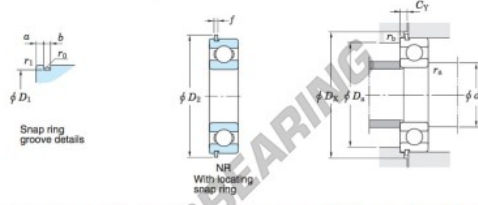

Rodamiento de bolas una hilera 6222-NR-JTEKT - 6222-NR-JTEKT

<https://www.123rodamiento.mx/rodamiento-cojinete/rodamiento-bola/una-hilera/6222-nr-jtekt>

Single-row deep groove ball bearings 
snap ring groove type
locating snap ring type

Boundary dimensions (mm)				Basic load ratings (kN)			Factor		Limiting speeds (min ⁻¹)		Bearing No.		D ₁ max.
d	D	B	r	C ₁₀	C ₉₀	f ₀	Grease lub.	Oil lub.	With snap ring groove	With locating snap ring	6222NR		
110	200	38	2.1	0.5	144	117	14.4	3 100	3 700			193.65	

Dimensions of snap ring groove (mm)			Dimensions of locating snap ring (mm)		Mounting dimensions (mm)							(Refer.) Mass (kg)	(Refer.) Bearing No.
a	b	r ₀	D ₂	f	d ₄	D ₄	D ₅	C _γ	r ₄	r ₅	Mass	Bearing No.	
max.	±0.15	max.	max.	±0.05	min.	max.	min.	max.	max.	max.	4.36	6222N	
5.69	3.65	0.6	212.9	3.05	121	189	215	8.44	2	0.5			

CARACTERÍSTICAS DEL PRODUCTO

Marca	JTEKT
N° Ean13	3663952485805
Diámetro interior	110 mm
Diámetro exterior	212.9 mm
Espesor	38 mm
Peso	4360 g
Envasado	1

contacto@123rodamiento.mx

+34 911 436 830

CRT4 de Lesquin 60 Rue Du Haut De Sainghin 59273 Fretin FRANCE