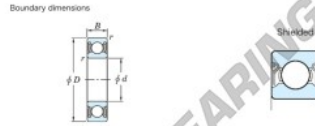

Rodamiento de bolas una hilera 6026-ZZX-JTEKT - 6026-ZZX-JTEKT

<https://www.123rodamiento.mx/rodamiento-cojinete/rodamiento-bola/una-hilera/6026-zzx-jtekt>

Deep groove ball bearings - Single-row - Shielded ZZ

Bearing No.	Boundary dimensions (mm)				Basic load ratings (kN)		Fatigue load factor	
	d	D	B	r (max)	C _r	C _{0r}	C ₁₀	W
6026 ZZ	130	200	33	2	133	101	4.45	15.8

CARACTERÍSTICAS DEL PRODUCTO

Marca	JTEKT
N° Ean13	3616060613660
Diámetro interior	130 mm
Diámetro interior	5.118" inch
Diámetro exterior	200 mm
Diámetro exterior	7.874" inch
Espesor	33 mm
Espesor	1.299" inch
Carga dinámica	133 kN
Carga estática	101 kN
Envasado	1