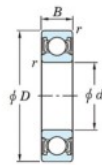

Rodamiento de bolas una hilera 6007-2RS-JTEKT - 6007-2RS-JTEKT

<https://www.123rodamiento.mx/rodamiento-cojinete/rodamiento-bola/una-hilera/6007-2rs-jtekt>

Boundary dimensions

Sealed

Contact sealed

Bearing No.	Boundary dimensions(mm)				Basic load ratings(kN)		Fatigue load	factor
	d	d ₁	B	r(max)	C _r	C _{0r}	C ₁₀	
6007 2RS	35	62	14	1	19.9	10.3	0.64	14.9

CARACTERÍSTICAS DEL PRODUCTO

Marca	JTEKT
N° Ean13	4549250144332
Diámetro interior	35 mm
Impermeabilización	Rozante en ambos lados
Diámetro exterior	62 mm
Espesor	14 mm
Carga dinámica	19.9 kN
Carga estática	10.3 kN
Envasado	1