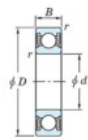

Rodamiento de bolas una hilera 6701-2RU-JTEKT - 6701-2RU-JTEKT

<https://www.123rodamiento.mx/rodamiento-cojinete/rodamiento-bola/una-hilera/6701-2ru-jtekt>

Boundary dimensions

Sealed

Tableau 1

Bearing No.	Boundary dimensions(mm)				Basic load ratings(kN)			Fatigue load factor
	d	D	B	r(max)	C _r	C _{0r}	lim ₁₀ (kN)	
6701 2RU	12	18	4	0.2	1.15	0.53	23	16.2

CARACTERÍSTICAS DEL PRODUCTO

Marca	JTEKT
N° Ean13	3616060619839
Diámetro interior	12 mm
Diámetro exterior	18 mm
Espesor	4 mm
Carga dinámica	1.15 kN
Carga estática	0.53 kN
Envasado	1

contacto@123rodamiento.mx