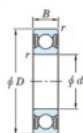

Rodamiento de bolas una hilera 6704-2RU-JTEKT - 6704-2RU-JTEKT

<https://www.123rodamiento.mx/rodamiento-cojinete/rodamiento-bola/una-hilera/6704-2ru-jtekt>

Boundary dimensions

Sealed

Tableau 1

Bearing No.	Boundary dimensions(mm)				Basic load ratings(kN)			Fatigue load factor	
	d	D	B	r(max)	C _r	C _{0r}	C _r	10	
6704 2RU	20	27	4	0.2	1.3	0.73	0.03	16.1	

CARACTERÍSTICAS DEL PRODUCTO

Marca	JTEKT
N° Ean13	3616060620019
Diámetro interior	20 mm
Diámetro interior	0.787" inch
Diámetro exterior	27 mm
Diámetro exterior	1.063" inch
Espesor	4 mm
Espesor	0.157" inch
Carga dinámica	1.3 kN
Carga estática	0.73 kN
Envasado	1