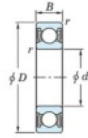

## Rodamiento de bolas una hilera 6904-2RU-JTEKT - 6904-2RU-JTEKT

<https://www.123rodamiento.mx/rodamiento-cojinete/rodamiento-bola/una-hilera/6904-2ru-jtekt>

Boundary dimensions

Sealed

Tableau 1

Bearing No.	Boundary dimensions(mm)				Basic load ratings(kN)		Fatigue load limit(kN)	Factor
	d	D	B	r(max)	C <sub>r</sub>	C <sub>0r</sub>		
6904 2RU	20	37	9	0.3	7.95	3.7	0.19	14.7

## CARACTERÍSTICAS DEL PRODUCTO

Marca	JTEKT
N° Ean13	4549250182280
Diámetro interior	20 mm
Diámetro exterior	37 mm
Espesor	9 mm
Carga dinámica	7.95 kN
Carga estática	3.7 kN
Envasado	1

[contacto@123rodamiento.mx](mailto:contacto@123rodamiento.mx)