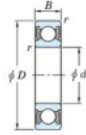

Rodamiento de bolas una hilera 6204-2RU-JTEKT - 6204-2RU-JTEKT

<https://www.123rodamiento.mx/rodamiento-cojinete/rodamiento-bola/una-hilera/6204-2ru-jtekt>

Boundary dimensions

Sealed

Tableau 1

Bearing No.	Boundary dimensions(mm)				Basic load ratings(kN)			Fatigue load factor	
	d	D	B	r (mm)	C _r	C _{0r}	C ₁₀	f ₀	
6204 2RU	20	47	14	1	16	6.65	0.51	13.2	

CARACTERÍSTICAS DEL PRODUCTO

Marca	JTEKT
N° Ean13	4549250154409
Diámetro interior	20 mm
Diámetro exterior	47 mm
Espesor	14 mm
Carga dinámica	16 kN
Carga estática	6.65 kN
Envasado	1

contacto@123rodamiento.mx