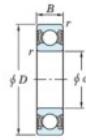

Rodamiento de bolas una hilera 6205-2RU-JTEKT - 6205-2RU-JTEKT

<https://www.123rodamiento.mx/rodamiento-cojinete/rodamiento-bola/una-hilera/6205-2ru-jtekt>

Boundary dimensions

Sealed

Non-contact sealed

Bearing No.	Boundary dimensions(mm)				Basic load ratings(kN)			Fatigue load factor	
	d	D	B	r(mm)	C _r	C _{0r}	lim ₁ (kN)	lim ₂	
6205 2RU	25	52	15	1	17.5	7.85	0.55	13.9	

CARACTERÍSTICAS DEL PRODUCTO

Marca	JTEKT
N° Ean13	4549250155529
Diámetro interior	25 mm
Diámetro exterior	52 mm
Espesor	15 mm
Carga dinámica	17.5 kN
Carga estática	7.85 kN
Invasado	1

contacto@123rodamiento.mx