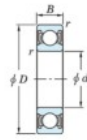

Rodamiento de bolas una hilera 6206-2RU-JTEKT - 6206-2RU-JTEKT

<https://www.123rodamiento.mx/rodamiento-cojinete/rodamiento-bola/una-hilera/6206-2ru-jtekt>

Boundary dimensions

Sealed

With contact sealed

Bearing No.	Boundary dimensions(mm)					Basic load ratings(kN)		Fatigue load factor	
	d	D	B	r1(mm)	Cr	C0r	limj(kN)	limk	
6206 2RU	30	62	16	1	24.3	11.3	0.8	13.9	

CARACTERÍSTICAS DEL PRODUCTO

Marca	JTEKT
N° Ean13	4549250156533
Diámetro interior	30 mm
Diámetro exterior	62 mm
Espesor	16 mm
Carga dinámica	24.3 kN
Carga estática	11.3 kN
Invasado	1

contacto@123rodamiento.mx