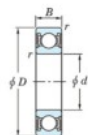

Rodamiento de bolas una hilera 62-32-2RU-JTEKT - 62-32-2RU-JTEKT

<https://www.123rodamiento.mx/rodamiento-cojinete/rodamiento-bola/una-hilera/62-32-2ru-jtekt>

Boundary dimensions

Sealed

Non contact sealed

Bearing No.	Boundary dimensions(mm)				Basic load ratings(kN)			Fatigue load limit(kN)	Factor
	d	D	B	r(max)	C _r	C _{0r}	f ₀		
62/32 2RU	32	65	17	1	29.4	13.1	0.99	13.3	

CARACTERÍSTICAS DEL PRODUCTO

Marca	JTEKT
N° Ean13	3616060620279
Diámetro interior	32 mm
Diámetro exterior	65 mm
Espesor	17 mm
Carga dinámica	29.4 kN
Carga estática	13.1 kN
Envasado	1