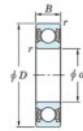

Rodamiento de bolas una hilera 6314-2RU-JTEKT - 6314-2RU-JTEKT

<https://www.123rodamiento.mx/rodamiento-cojinete/rodamiento-bola/una-hilera/6314-2ru-jtekt>

Boundary dimensions

Sealed

Not contact sealed

Bearing No.	Boundary dimensions(mm)				Basic load ratings(kN)			Fatigue load factor	
	d	D	B	r(mm)	C _r	C _{0r}	C ₁₀	f ₀	
6314 2RU	70	150	35	2.1	130	68.2	4.95	13.2	