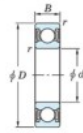

## Rodamiento de bolas una hilera 6918-2RU-JTEKT - 6918-2RU-JTEKT

<https://www.123rodamiento.mx/rodamiento-cojinete/rodamiento-bola/una-hilera/6918-2ru-jtekt>

Boundary dimensions

Sealed

Non contact sealed

Bearing No.	Boundary dimensions(mm)				Basic load ratings(kN)		Fatigue load factor	
	d	D	B	r (mm)	C <sub>r</sub>	C <sub>0r</sub>	C <sub>10</sub>	f <sub>0</sub>
6918 2RU	90	125	18	1.1	41	31.6	1.6	16.5