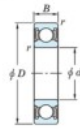

Rodamiento de bolas una hilera 6321-1-2RU-JTEKT - 6321-1-2RU-JTEKT

<https://www.123rodamiento.mx/rodamiento-cojinete/rodamiento-bola/una-hilera/6321-1-2ru-jtekt>

Boundary dimensions

Sealed

Non-contact sealed

Bearing No.	Boundary dimensions(φmm)				Basic load ratings(kN)		Fatigue load factor	
	d	D	B	r	C _r	C _{0r}	f ₀	f ₁
6321-1 2RU	105	145	20	1.1	53	42.1	1.95	16.4

CARACTERÍSTICAS DEL PRODUCTO

Marca	JTEKT
N° Ean13	3616060620989
Diámetro interior	105 mm
Diámetro exterior	145 mm
Espesor	20 mm
Carga dinámica	53 kN
Carga estática	42.1 kN
Envasado	1