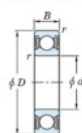

Rodamiento de bolas una hilera 6021-1-2RU-JTEKT - 6021-1-2RU-JTEKT

<https://www.123rodamiento.mx/rodamiento-cojinete/rodamiento-bola/una-hilera/6021-1-2ru-jtekt>

Boundary dimensions

Sealed

Non contact sealed

Bearing No.	Boundary dimensions(mm)				Basic load ratings(kN)		Fatigue load factor	
	d	D	B	r(mm)	C _r	C _{0r}	lim ₁₀ (kN)	f ₀
6021 2RU	105	160	26	2	90.4	65.8	3.2	15.8

CARACTERÍSTICAS DEL PRODUCTO

Marca	JTEKT
N° Ean13	3616060620996
Diámetro interior	105 mm
Diámetro interior	4.134" inch
Diámetro exterior	160 mm
Diámetro exterior	6.299" inch
Espesor	26 mm
Espesor	1.024" inch
Carga dinámica	90.4 kN
Carga estática	65.8 kN
Envasado	1