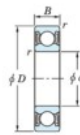

Rodamiento de bolas una hilera 6321-2RU-JTEKT - 6321-2RU-JTEKT

<https://www.123rodamiento.mx/rodamiento-cojinete/rodamiento-bola/una-hilera/6321-2ru-jtekt>

Boundary dimensions

Sealed

Non contact sealed

Bearing No.	Boundary dimensions(mm)				Basic load ratings(kN)		Fatigue load factor	
	d	D	B	r(max)	C _r	C _{0r}	lim ₁₀ ⁶ (kN)	f ₀
6321 2RU	105	225	49	3	230	153	11.7	13.2

CARACTERÍSTICAS DEL PRODUCTO

Marca	JTEKT
N° Ean13	3616060621016
Diámetro interior	105 mm
Diámetro exterior	225 mm
Espesor	49 mm
Carga dinámica	230 kN
Carga estática	153 kN
Envasado	1

contacto@123rodamiento.mx