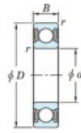

## Rodamiento de bolas una hilera 6928-1-2RU-JTEKT - 6928-1-2RU-JTEKT

<https://www.123rodamiento.mx/rodamiento-cojinete/rodamiento-bola/una-hilera/6928-1-2ru-jtekt>

Boundary dimensions

Sealed

Non-contact sealed

Bearing No.	Boundary dimensions(mm)				Basic load ratings(kN)		Fatigue load factor	
	d	D	B	r(max)	C <sub>r</sub>	C <sub>0r</sub>	C <sub>10</sub>	f <sub>0</sub>
6928-1 2RU	140	190	24	1.5	83.3	71.6	2.9	16.5

### CARACTERÍSTICAS DEL PRODUCTO

Marca	JTEKT
N° Ean13	4549250185182
Diámetro interior	140 mm
Diámetro exterior	190 mm
Espesor	24 mm
Carga dinámica	83.3 kN
Carga estática	71.6 kN
Envasado	1

[contacto@123rodamiento.mx](mailto:contacto@123rodamiento.mx)