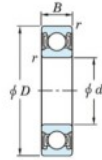

Rodamiento de bolas una hilera 6808-2RD-JTEKT - 6808-2RD-JTEKT

<https://www.123rodamiento.mx/rodamiento-cojinete/rodamiento-bola/una-hilera/6808-2rd-jtekt>

Boundary dimensions