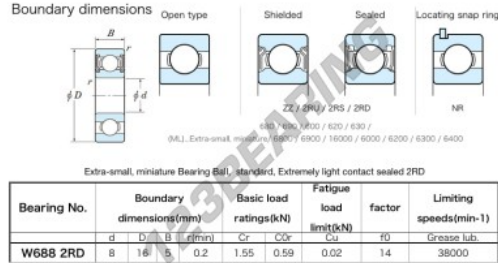

Rodamiento de bolas una hilera W688-2RD-JTEKT - W688-2RD-JTEKT

<https://www.123rodamiento.mx/rodamiento-cojinete/rodamiento-bola/una-hilera/w688-2rd-jtekt>

CARACTERÍSTICAS DEL PRODUCTO

Marca	JTEKT
N° Ean13	3616060622747
Diámetro interior	8 mm
Diámetro interior	0.315" inch
Diámetro exterior	16 mm
Diámetro exterior	0.63" inch
Espesor	5 mm
Espesor	0.197" inch
Velocidad límite	38000 rpm
Carga dinámica	1.55 kN
Carga estática	0.59 kN
Envasado	1