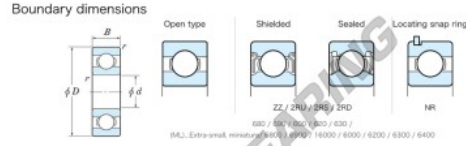

Rodamiento de bolas una hilera 624-JTEKT - 624-JTEKT

<https://www.123rodamiento.mx/rodamiento-cojinete/rodamiento-bola/una-hilera/624-jtekt>

Bearing No.	Boundary dimensions(mm)			Basic load ratings(kN)		Fatigue load limit(kN)	factor	Limiting speeds(min-1)
	d	D	B	Cr	C0r	Cu	T0	Grease lub.
624	4	13	5	1.65	0.48	0.01	12.3	44000

CARACTERÍSTICAS DEL PRODUCTO

Marca	JTEKT
N° Ean13	4549250164675
Diámetro interior	4 mm
Diámetro exterior	13 mm
Espesor	5 mm
Velocidad límite	44000 rpm
Carga dinámica	1.65 kN
Carga estática	0.48 kN
Envasado	1