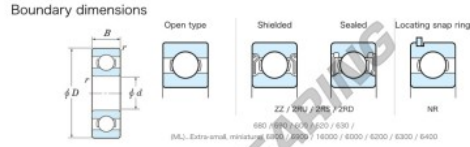

## Rodamiento de bolas una hilera 605-JTEKT - 605-JTEKT

<https://www.123rodamiento.mx/rodamiento-cojinete/rodamiento-bola/una-hilera/605-jtekt>

Bearing No.	Boundary dimensions(mm)				Basic load ratings(kN)		Fatigue load limit(kN)	factor	Limiting speeds(min-1)
	d	D	B	r(min)	Cr	Cor	Cu		Grease lub
605	5	14	5	0.2	1.65	0.49	0.01	12.3	50000

## CARACTERÍSTICAS DEL PRODUCTO

Marca	JTEKT
N° Ean13	4549250300189
Diámetro interior	5 mm
Diámetro exterior	14 mm
Espesor	5 mm
Velocidad límite	50000 rpm
Carga dinámica	1.65 kN
Carga estática	0.49 kN
Envasado	1