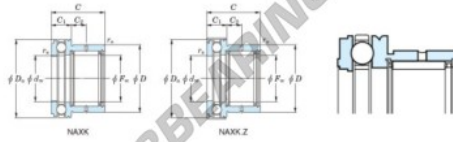

## Rodamiento de agujas NAXK45-JTEKT - NAXK45-JTEKT

<https://www.123rodamiento.mx/rodamiento-cojinete/rodamiento-agujas/agujas/naxk45-jtekt>

Boundary dimensions

Bearing No.	Boundary dimensions(mm)					Limiting speeds(min-1)	Basic load ratings(kN)				Matching inner ring No.
	Fw	B	C	dw	Ds		D1 Lub	RadialCr	RadialCr	ThrustCa	
NAXK45	45	58	32	45	65	4500	24.9	51.8	29	69.2	JR45x45x20

### CARACTERÍSTICAS DEL PRODUCTO

Marca	JTEKT
N° Ean13	3616060625649
Diámetro interior	45 mm
Diámetro exterior	65 mm
Espesor	32 mm
Velocidad límite	4500 rpm
Carga dinámica	24.9 kN
Carga estática	51.8 kN
Envasado	1