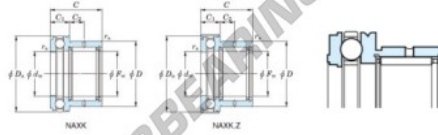

Rodamiento de agujas NAXK45Z-JTEKT - NAXK45Z-JTEKT

<https://www.123rodamiento.mx/rodamiento-cojinete/rodamiento-agujas/agujas/naxk45z-jtekt>

Boundary dimensions

Bearing No.	Boundary dimensions (mm)				Limiting speeds (min ⁻¹)	Basic load ratings (kN)				Matching inner ring No.	
	Fw	D	C	dw		Dr	Radial Cr	Radial Co	Thrust Ca		Thrust Co
NAXK45Z	45	58	32	45	66.5	4500	24.9	51.8	29	69.2	JR40x45x20

CARACTERÍSTICAS DEL PRODUCTO

Marca	JTEKT
N° Ean13	3616060625656
Diámetro interior	45 mm
Diámetro exterior	66.5 mm
Espesor	32 mm
Velocidad límite	4500 rpm
Carga dinámica	24.9 kN
Carga estática	51.8 kN
Envasado	1