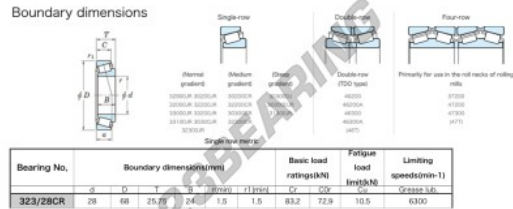

## Rodamiento conico 323-28-CR-JTEKT - 323-28-CR-JTEKT

<https://www.123rodamiento.mx/rodamiento-cojinete/rodamiento-rodillos/conico/323-28-cr-jtekt>

### CARACTERÍSTICAS DEL PRODUCTO

Marca	JTEKT
Nº Ean13	3616060627797
Diámetro interior	28 mm
Diámetro exterior	68 mm
Espesor	25.75 mm
Velocidad límite	6300 rpm
Carga dinámica	83.2 kN
Carga estática	72.9 kN
Envasado	1