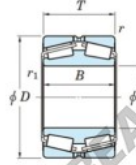

Rodamiento conico 453-670-JTEKT - 453-670-JTEKT

<https://www.123rodamiento.mx/rodamiento-cojinete/rodamiento-rodillos/conico/453-670-jtekt>

Boundary dimensions

TDi

Bearing No.	Boundary dimensions(mm)						Basic load ratings(kN)		Fatigue load limit(kN)	Limiting speeds(min-1)
	d	D	T	r1(min)	r1(max)	Cr	C0r	Cu	Grease Lub.	
453/670	670	1090	336	7.5	7.5	-	22800	-	-	

CARACTERÍSTICAS DEL PRODUCTO

Marca	JTEKT
N° Ean13	3616060628558
Diámetro interior	670 mm
Diámetro exterior	1090 mm
Espesor	336 mm
Carga estática	22800 kN
Envasado	1

contacto@123rodamiento.mx

+34 911 436 830