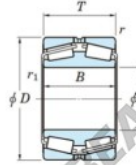

## Rodamiento conico 452-750-JTEKT - 452-750-JTEKT

<https://www.123rodamiento.mx/rodamiento-cojinete/rodamiento-rodillos/conico/452-750-jtekt>

Boundary dimensions

Bearing No.	Boundary dimensions(mm)						Basic load ratings(kN)		Fatigue load limit(kN)	Limiting speeds(min-1)
	d	D	T	r (min)	r1 (min)	Cr	C0r			
<b>452/750</b>	750	1090	250	7.5	7.5	-	16700	-	-	

### CARACTERÍSTICAS DEL PRODUCTO

Marca	JTEKT
N° Ean13	3616060628589
Diámetro interior	750 mm
Diámetro exterior	1090 mm
Espesor	250 mm
Carga estática	16700 kN
Envasado	1

[contacto@123rodamiento.mx](mailto:contacto@123rodamiento.mx)