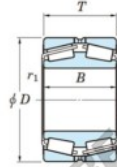

## Rodamiento conico 452-800-JTEKT - 452-800-JTEKT

<https://www.123rodamiento.mx/rodamiento-cojinete/rodamiento-rodillos/conico/452-800-jtekt>

Boundary dimensions

Bearing No.	Boundary dimensions(mm)						Basic load ratings(kN)		Fatigue load limit(kN)	Limiting speeds(min-1)
	d	D	T	r1(mm)	r11(mm)	C2	C02	C01	Grease lub.	
452/800	800	1150	258	7.5	7.5	-	18600	-	-	

### CARACTERÍSTICAS DEL PRODUCTO

Marca	JTEKT
N° Ean13	3616060628602
Diámetro interior	800 mm
Diámetro exterior	1150 mm
Espesor	258 mm
Carga estática	18600 kN
Envasado	1

[contacto@123rodamiento.mx](mailto:contacto@123rodamiento.mx)