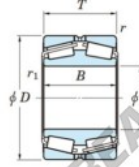

## Rodamiento conico 452-800-JTEKT - 452-800-JTEKT

<https://www.123rodamiento.mx/rodamiento-cojinete/rodamiento-rodillos/conico/452-800-jtekt>

Boundary dimensions

Bearing No.	Boundary dimensions(mm)						Basic load ratings(kN)		Fatigue load limit(kN)	Limiting speeds(min-1)
	d	D	T	r1(mm)	r1(mm)	C <sub>r</sub>	C <sub>0r</sub>	C <sub>u</sub>	Grease lub.	
452/800	800	1150	258	7.5	7.5	-	18600	-	-	

## CARACTERÍSTICAS DEL PRODUCTO

Marca	JTEKT
N° Ean13	3616060628602
Diámetro interior	800 mm
Diámetro exterior	1150 mm
Espesor	258 mm
Carga estática	18600 kN
Envasado	1

[contacto@123rodamiento.mx](mailto:contacto@123rodamiento.mx)