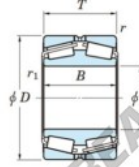

Rodamiento conico 452-800-JTEKT - 452-800-JTEKT

<https://www.123rodamiento.mx/rodamiento-cojinete/rodamiento-rodillos/conico/452-800-jtekt>

Boundary dimensions

Bearing No.	Boundary dimensions(mm)						Basic load ratings(kN)		Fatigue load limit(kN)	Limiting speeds(min-1)
	d	D	T	r1(mm)	r2(mm)	C0	C0r	C0	Grease lub.	
452/800	800	1150	258	7.5	7.5	-	18600	-	-	

CARACTERÍSTICAS DEL PRODUCTO

Marca	JTEKT
N° Ean13	3616060628602
Diámetro interior	800 mm
Diámetro exterior	1150 mm
Espesor	258 mm
Carga estática	18600 kN
Envasado	1

contacto@123rodamiento.mx

+34 911 436 830