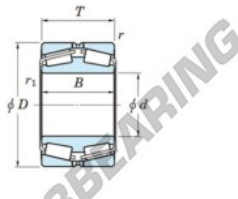

Rodamiento conico 452-800-JTEKT - 452-800-JTEKT

<https://www.123rodamiento.mx/rodamiento-cojinete/rodamiento-rodillos/conico/452-800-jtekt>

Boundary dimensions

Bearing No.	Boundary dimensions(mm)						Basic load ratings(kN)		Fatigue load limit(kN)	Limiting speeds(min-1)
	d	D	T	r1(mm)	r(mm)	C0	C0r	C0	Grease lub.	
452/800	800	1150	258	7.5	7.5	-	18600	-	-	

CARACTERÍSTICAS DEL PRODUCTO

Marca	JTEKT
N° Ean13	3616060628602
Diámetro interior	800 mm
Diámetro exterior	1150 mm
Espesor	258 mm
Carga estática	18600 kN
Envasado	1

contacto@123rodamiento.mx

+34 911 436 830