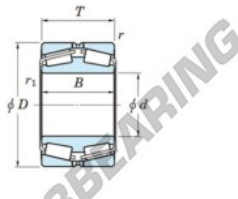

## Rodamiento conico 452-800-JTEKT - 452-800-JTEKT

<https://www.123rodamiento.mx/rodamiento-cojinete/rodamiento-rodillos/conico/452-800-jtekt>

Boundary dimensions

Bearing No.	Boundary dimensions(mm)						Basic load ratings(kN)		Fatigue load limit(kN)	Limiting speeds(min-1)
	d	D	T	r1(mm)	r2(mm)	C2	C02	C01	Grease lub.	
452/800	800	1150	258	7.5	7.5	-	18600	-	-	

### CARACTERÍSTICAS DEL PRODUCTO

Marca	JTEKT
N° Ean13	3616060628602
Diámetro interior	800 mm
Diámetro exterior	1150 mm
Espesor	258 mm
Carga estática	18600 kN
Envasado	1

[contacto@123rodamiento.mx](mailto:contacto@123rodamiento.mx)