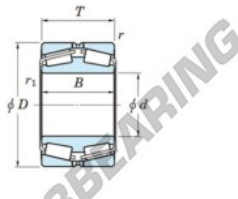

Rodamiento conico 452-800-JTEKT - 452-800-JTEKT

<https://www.123rodamiento.mx/rodamiento-cojinete/rodamiento-rodillos/conico/452-800-jtekt>

Boundary dimensions

Bearing No.	Boundary dimensions(mm)						Basic load ratings(kN)		Fatigue load limit(kN)	Limiting speeds(min-1)
	d	D	T	r1(mm)	r1(mm)	C _r	C _{0r}	C _u	Grease lub.	
452/800	800	1150	258	7.5	7.5	-	18600	-	-	

CARACTERÍSTICAS DEL PRODUCTO

Marca	JTEKT
N° Ean13	3616060628602
Diámetro interior	800 mm
Diámetro exterior	1150 mm
Espesor	258 mm
Carga estática	18600 kN
Envasado	1

contacto@123rodamiento.mx

+34 911 436 830