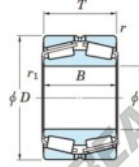

Rodamiento conico 452-800-JTEKT - 452-800-JTEKT

<https://www.123rodamiento.mx/rodamiento-cojinete/rodamiento-rodillos/conico/452-800-jtekt>

Boundary dimensions

Bearing No.	Boundary dimensions(mm)						Basic load ratings(kN)		Fatigue load limit(kN)	Limiting speeds(min-1)
	d	D	T	r1(mm)	r11(mm)	C2	C02	C01	Grease lub.	
452/800	800	1150	258	7.5	7.5	-	18600	-	-	

CARACTERÍSTICAS DEL PRODUCTO

Marca	JTEKT
N° Ean13	3616060628602
Diámetro interior	800 mm
Diámetro exterior	1150 mm
Espesor	258 mm
Carga estática	18600 kN
Envasado	1

contacto@123rodamiento.mx

+34 911 436 830