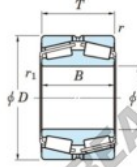

## Rodamiento conico 452-800-JTEKT - 452-800-JTEKT

<https://www.123rodamiento.mx/rodamiento-cojinete/rodamiento-rodillos/conico/452-800-jtekt>

Boundary dimensions

Bearing No.	Boundary dimensions(mm)						Basic load ratings(kN)		Fatigue load limit(kN)	Limiting speeds(min-1)
	d	D	T	r1(mm)	r1(mm)	C2	C02	C01	Grease lub.	
452/800	800	1150	258	7.5	7.5	-	18600	-	-	

### CARACTERÍSTICAS DEL PRODUCTO

Marca	JTEKT
N° Ean13	3616060628602
Diámetro interior	800 mm
Diámetro exterior	1150 mm
Espesor	258 mm
Carga estática	18600 kN
Envasado	1

[contacto@123rodamiento.mx](mailto:contacto@123rodamiento.mx)