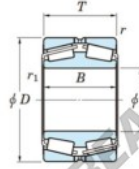

## Rodamiento conico 452-800-JTEKT - 452-800-JTEKT

<https://www.123rodamiento.mx/rodamiento-cojinete/rodamiento-rodillos/conico/452-800-jtekt>

Boundary dimensions

Bearing No.	Boundary dimensions(mm)						Basic load ratings(kN)		Fatigue load limit(kN)	Limiting speeds(min-1)
	d	D	T	r1(mm)	r1(mm)	C2	C02	C01	Grease lub.	
452/800	800	1150	258	7.5	7.5	-	18600	-	-	

### CARACTERÍSTICAS DEL PRODUCTO

Marca	JTEKT
N° Ean13	3616060628602
Diámetro interior	800 mm
Diámetro exterior	1150 mm
Espesor	258 mm
Carga estática	18600 kN
Envasado	1

[contacto@123rodamiento.mx](mailto:contacto@123rodamiento.mx)