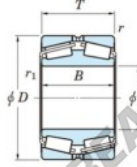

Rodamiento conico 452-800-JTEKT - 452-800-JTEKT

<https://www.123rodamiento.mx/rodamiento-cojinete/rodamiento-rodillos/conico/452-800-jtekt>

Boundary dimensions

Bearing No.	Boundary dimensions(mm)						Basic load ratings(kN)		Fatigue load limit(kN)	Limiting speeds(min-1)
	d	D	T	r1(mm)	r1(mm)	C2	C02	C01	Grease lub.	
452/800	800	1150	258	7.5	7.5	-	18600	-	-	

CARACTERÍSTICAS DEL PRODUCTO

Marca	JTEKT
N° Ean13	3616060628602
Diámetro interior	800 mm
Diámetro exterior	1150 mm
Espesor	258 mm
Carga estática	18600 kN
Envasado	1

contacto@123rodamiento.mx

+34 911 436 830