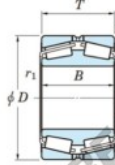

Rodamiento conico 452-800-JTEKT - 452-800-JTEKT

<https://www.123rodamiento.mx/rodamiento-cojinete/rodamiento-rodillos/conico/452-800-jtekt>

Boundary dimensions

Bearing No.	Boundary dimensions(mm)						Basic load ratings(kN)		Fatigue load limit(kN)	Limiting speeds(min-1)
	d	D	T	r1(mm)	r(mm)	r1(mm)	C _r	C _{0r}	C _u	Grease lub.
452/800	800	1150	258	7.5	7.5	-	18600	-	-	-

CARACTERÍSTICAS DEL PRODUCTO

Marca	JTEKT
N° Ean13	3616060628602
Diámetro interior	800 mm
Diámetro exterior	1150 mm
Espesor	258 mm
Carga estática	18600 kN
Envasado	1

contacto@123rodamiento.mx

+34 911 436 830