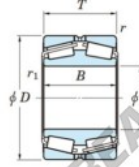

## Rodamiento conico 452-800-JTEKT - 452-800-JTEKT

<https://www.123rodamiento.mx/rodamiento-cojinete/rodamiento-rodillos/conico/452-800-jtekt>

Boundary dimensions

Bearing No.	Boundary dimensions(mm)						Basic load ratings(kN)		Fatigue load limit(kN)	Limiting speeds(min-1)
	d	D	T	r1(mm)	r1(mm)	C2	C02	C01	Grease lub.	
452/800	800	1150	258	7.5	7.5	-	18600	-	-	

## CARACTERÍSTICAS DEL PRODUCTO

Marca	JTEKT
N° Ean13	3616060628602
Diámetro interior	800 mm
Diámetro exterior	1150 mm
Espesor	258 mm
Carga estática	18600 kN
Envasado	1

[contacto@123rodamiento.mx](mailto:contacto@123rodamiento.mx)