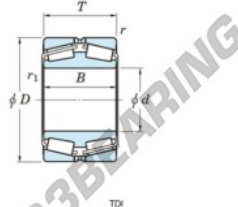

Rodamiento conico 452-800-JTEKT - 452-800-JTEKT

<https://www.123rodamiento.mx/rodamiento-cojinete/rodamiento-rodillos/conico/452-800-jtekt>

Boundary dimensions

Bearing No.	Boundary dimensions(mm)						Basic load ratings(kN)		Fatigue load limit(kN)	Limiting speeds(min-1)
	d	D	T	r1(mm)	r2(mm)	C0	C0r	C0	Grease lub.	
452/800	800	1150	258	7.5	7.5	-	18600	-	-	

CARACTERÍSTICAS DEL PRODUCTO

Marca	JTEKT
N° Ean13	3616060628602
Diámetro interior	800 mm
Diámetro exterior	1150 mm
Espesor	258 mm
Carga estática	18600 kN
Envasado	1

contacto@123rodamiento.mx

+34 911 436 830