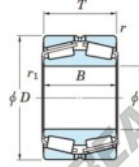

## Rodamiento conico 452-800-JTEKT - 452-800-JTEKT

<https://www.123rodamiento.mx/rodamiento-cojinete/rodamiento-rodillos/conico/452-800-jtekt>

Boundary dimensions

Bearing No.	Boundary dimensions(mm)						Basic load ratings(kN)		Fatigue load limit(kN)	Limiting speeds(min-1)
	d	D	T	r1(mm)	r1(mm)	C <sub>r</sub>	C <sub>0r</sub>	C <sub>u</sub>	Grease lub.	
452/800	800	1150	258	7.5	7.5	-	18600	-	-	

### CARACTERÍSTICAS DEL PRODUCTO

Marca	JTEKT
N° Ean13	3616060628602
Diámetro interior	800 mm
Diámetro exterior	1150 mm
Espesor	258 mm
Carga estática	18600 kN
Envasado	1

[contacto@123rodamiento.mx](mailto:contacto@123rodamiento.mx)