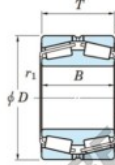

## Rodamiento conico 452-800-JTEKT - 452-800-JTEKT

<https://www.123rodamiento.mx/rodamiento-cojinete/rodamiento-rodillos/conico/452-800-jtekt>

Boundary dimensions

Bearing No.	Boundary dimensions(mm)						Basic load ratings(kN)		Fatigue load limit(kN)	Limiting speeds(min-1)
	d	D	T	r1(mm)	r(mm)	r1(mm)	C <sub>r</sub>	C <sub>0r</sub>	C <sub>u</sub>	Grease lub.
452/800	800	1150	258	7.5	7.5	-	18600	-	-	

## CARACTERÍSTICAS DEL PRODUCTO

Marca	JTEKT
N° Ean13	3616060628602
Diámetro interior	800 mm
Diámetro exterior	1150 mm
Espesor	258 mm
Carga estática	18600 kN
Envasado	1

[contacto@123rodamiento.mx](mailto:contacto@123rodamiento.mx)