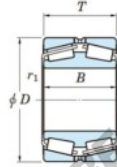

Rodamiento conico 452-800-JTEKT - 452-800-JTEKT

<https://www.123rodamiento.mx/rodamiento-cojinete/rodamiento-rodillos/conico/452-800-jtekt>

Boundary dimensions

Bearing No.	Boundary dimensions(mm)						Basic load ratings(kN)		Fatigue load limit(kN)	Limiting speeds(min-1)
	d	D	T	r1(mm)	r11(mm)	C2	C02	C01	Grease lub.	
452/800	800	1150	258	7.5	7.5	-	18600	-	-	

CARACTERÍSTICAS DEL PRODUCTO

Marca	JTEKT
N° Ean13	3616060628602
Diámetro interior	800 mm
Diámetro exterior	1150 mm
Espesor	258 mm
Carga estática	18600 kN
Envasado	1

contacto@123rodamiento.mx

+34 911 436 830