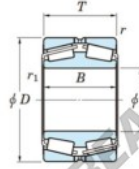

Rodamiento conico 452-800-JTEKT - 452-800-JTEKT

<https://www.123rodamiento.mx/rodamiento-cojinete/rodamiento-rodillos/conico/452-800-jtekt>

Boundary dimensions

Bearing No.	Boundary dimensions(mm)						Basic load ratings(kN)		Fatigue load limit(kN)	Limiting speeds(min-1)
	d	D	T	r1(mm)	r11(mm)	C2	C02	C01	Grease lub.	
452/800	800	1150	258	7.5	7.5	-	18600	-	-	

CARACTERÍSTICAS DEL PRODUCTO

Marca	JTEKT
N° Ean13	3616060628602
Diámetro interior	800 mm
Diámetro exterior	1150 mm
Espesor	258 mm
Carga estática	18600 kN
Envasado	1

contacto@123rodamiento.mx

+34 911 436 830