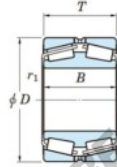

Rodamiento conico 452-800-JTEKT - 452-800-JTEKT

<https://www.123rodamiento.mx/rodamiento-cojinete/rodamiento-rodillos/conico/452-800-jtekt>

Boundary dimensions

Bearing No.	Boundary dimensions(mm)						Basic load ratings(kN)		Fatigue load limit(kN)	Limiting speeds(min-1)
	d	D	T	r1(mm)	r1(mm)	C2	C02	C01	Grease lub.	
452/800	800	1150	258	7.5	7.5	-	18600	-	-	

CARACTERÍSTICAS DEL PRODUCTO

Marca	JTEKT
N° Ean13	3616060628602
Diámetro interior	800 mm
Diámetro exterior	1150 mm
Espesor	258 mm
Carga estática	18600 kN
Envasado	1

contacto@123rodamiento.mx

+34 911 436 830