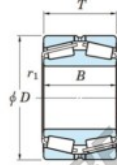

Rodamiento conico 452-800-JTEKT - 452-800-JTEKT

<https://www.123rodamiento.mx/rodamiento-cojinete/rodamiento-rodillos/conico/452-800-jtekt>

Boundary dimensions

Bearing No.	Boundary dimensions(mm)						Basic load ratings(kN)		Fatigue load limit(kN)	Limiting speeds(min-1)
	d	D	T	r1(mm)	r1(mm)	C _r	C _{0r}	C _u	Grease lub.	
452/800	800	1150	258	7.5	7.5	-	18600	-	-	

CARACTERÍSTICAS DEL PRODUCTO

Marca	JTEKT
N° Ean13	3616060628602
Diámetro interior	800 mm
Diámetro exterior	1150 mm
Espesor	258 mm
Carga estática	18600 kN
Envasado	1

contacto@123rodamiento.mx

+34 911 436 830