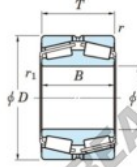

## Rodamiento conico 452-800-JTEKT - 452-800-JTEKT

<https://www.123rodamiento.mx/rodamiento-cojinete/rodamiento-rodillos/conico/452-800-jtekt>

Boundary dimensions

Bearing No.	Boundary dimensions(mm)						Basic load ratings(kN)		Fatigue load limit(kN)	Limiting speeds(min-1)
	d	D	T	r1(mm)	r1(mm)	C <sub>r</sub>	C <sub>0r</sub>	C <sub>u</sub>	Grease lub.	
452/800	800	1150	258	7.5	7.5	-	18600	-	-	

### CARACTERÍSTICAS DEL PRODUCTO

Marca	JTEKT
N° Ean13	3616060628602
Diámetro interior	800 mm
Diámetro exterior	1150 mm
Espesor	258 mm
Carga estática	18600 kN
Envasado	1

[contacto@123rodamiento.mx](mailto:contacto@123rodamiento.mx)