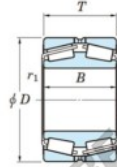

## Rodamiento conico 452-800-JTEKT - 452-800-JTEKT

<https://www.123rodamiento.mx/rodamiento-cojinete/rodamiento-rodillos/conico/452-800-jtekt>

Boundary dimensions

Bearing No.	Boundary dimensions(mm)						Basic load ratings(kN)		Fatigue load limit(kN)	Limiting speeds(min-1)
	d	D	T	r1(mm)	r11(mm)	C2	C02	C01	Grease lub.	
452/800	800	1150	258	7.5	7.5	-	18600	-	-	

## CARACTERÍSTICAS DEL PRODUCTO

Marca	JTEKT
N° Ean13	3616060628602
Diámetro interior	800 mm
Diámetro exterior	1150 mm
Espesor	258 mm
Carga estática	18600 kN
Envasado	1

[contacto@123rodamiento.mx](mailto:contacto@123rodamiento.mx)