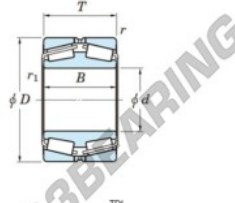

Rodamiento conico 452-800-JTEKT - 452-800-JTEKT

<https://www.123rodamiento.mx/rodamiento-cojinete/rodamiento-rodillos/conico/452-800-jtekt>

Boundary dimensions

Bearing No.	Boundary dimensions(mm)						Basic load ratings(kN)		Fatigue load limit(kN)	Limiting speeds(min-1)
	d	D	T	r1(mm)	r2(mm)	C _r	C _{0r}	C _u	Grease lub.	
452/800	800	1150	258	7.5	7.5	-	18600	-	-	

CARACTERÍSTICAS DEL PRODUCTO

Marca	JTEKT
N° Ean13	3616060628602
Diámetro interior	800 mm
Diámetro exterior	1150 mm
Espesor	258 mm
Carga estática	18600 kN
Envasado	1

contacto@123rodamiento.mx

+34 911 436 830