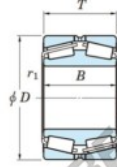

Rodamiento conico 452-800-JTEKT - 452-800-JTEKT

<https://www.123rodamiento.mx/rodamiento-cojinete/rodamiento-rodillos/conico/452-800-jtekt>

Boundary dimensions

Bearing No.	Boundary dimensions(mm)						Basic load ratings(kN)		Fatigue load limit(kN)	Limiting speeds(min-1)
	d	D	T	r1(mm)	r11(mm)	C2	C02	C01	Grease lub.	
452/800	800	1150	258	7.5	7.5	-	18600	-	-	

CARACTERÍSTICAS DEL PRODUCTO

Marca	JTEKT
N° Ean13	3616060628602
Diámetro interior	800 mm
Diámetro exterior	1150 mm
Espesor	258 mm
Carga estática	18600 kN
Envasado	1

contacto@123rodamiento.mx

+34 911 436 830