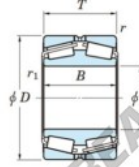

Rodamiento conico 452-800-JTEKT - 452-800-JTEKT

<https://www.123rodamiento.mx/rodamiento-cojinete/rodamiento-rodillos/conico/452-800-jtekt>

Boundary dimensions

Bearing No.	Boundary dimensions(mm)						Basic load ratings(kN)		Fatigue load limit(kN)	Limiting speeds(min-1)
	d	D	T	r1(mm)	r1(mm)	C _r	C _{0r}	C _u	Grease lub.	
452/800	800	1150	258	7.5	7.5	-	18600	-	-	

CARACTERÍSTICAS DEL PRODUCTO

Marca	JTEKT
N° Ean13	3616060628602
Diámetro interior	800 mm
Diámetro exterior	1150 mm
Espesor	258 mm
Carga estática	18600 kN
Envasado	1

contacto@123rodamiento.mx

+34 911 436 830