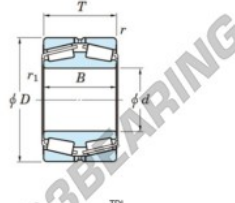

Rodamiento conico 452-800-JTEKT - 452-800-JTEKT

<https://www.123rodamiento.mx/rodamiento-cojinete/rodamiento-rodillos/conico/452-800-jtekt>

Boundary dimensions

Bearing No.	Boundary dimensions(mm)						Basic load ratings(kN)		Fatigue load limit(kN)	Limiting speeds(min-1)
	d	D	T	r1(mm)	r1(mm)	C2	C02	C01	Grease lub.	
452/800	800	1150	258	7.5	7.5	-	18600	-	-	

CARACTERÍSTICAS DEL PRODUCTO

Marca	JTEKT
N° Ean13	3616060628602
Diámetro interior	800 mm
Diámetro exterior	1150 mm
Espesor	258 mm
Carga estática	18600 kN
Envasado	1

contacto@123rodamiento.mx

+34 911 436 830