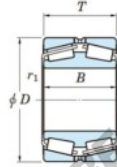

Rodamiento conico 452-800-JTEKT - 452-800-JTEKT

<https://www.123rodamiento.mx/rodamiento-cojinete/rodamiento-rodillos/conico/452-800-jtekt>

Boundary dimensions

TD1

Bearing No.	Boundary dimensions(mm)						Basic load ratings(kN)		Fatigue load limit(kN)	Limiting speeds(min-1)
	d	D	T	r1(mm)	r1(mm)	C2	C02	C01	Grease lub.	
452/800	800	1150	258	7.5	7.5	-	18600	-	-	

CARACTERÍSTICAS DEL PRODUCTO

Marca	JTEKT
N° Ean13	3616060628602
Diámetro interior	800 mm
Diámetro exterior	1150 mm
Espesor	258 mm
Carga estática	18600 kN
Envasado	1

contacto@123rodamiento.mx

+34 911 436 830