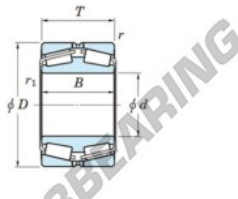

## Rodamiento conico 452-800-JTEKT - 452-800-JTEKT

<https://www.123rodamiento.mx/rodamiento-cojinete/rodamiento-rodillos/conico/452-800-jtekt>

Boundary dimensions

Bearing No.	Boundary dimensions(mm)						Basic load ratings(kN)		Fatigue load limit(kN)	Limiting speeds(min-1)
	d	D	T	r1(mm)	r1(mm)	C2	C02	C01	Grease lub.	
452/800	800	1150	258	7.5	7.5	-	18600	-	-	

## CARACTERÍSTICAS DEL PRODUCTO

Marca	JTEKT
N° Ean13	3616060628602
Diámetro interior	800 mm
Diámetro exterior	1150 mm
Espesor	258 mm
Carga estática	18600 kN
Envasado	1

[contacto@123rodamiento.mx](mailto:contacto@123rodamiento.mx)