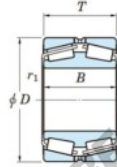

## Rodamiento conico 452-800-JTEKT - 452-800-JTEKT

<https://www.123rodamiento.mx/rodamiento-cojinete/rodamiento-rodillos/conico/452-800-jtekt>

Boundary dimensions

Bearing No.	Boundary dimensions(mm)						Basic load ratings(kN)		Fatigue load limit(kN)	Limiting speeds(min-1)
	d	D	T	r1(mm)	r1(mm)	C2	C02	C01	Grease lub.	
452/800	800	1150	258	7.5	7.5	-	18600	-	-	

## CARACTERÍSTICAS DEL PRODUCTO

Marca	JTEKT
N° Ean13	3616060628602
Diámetro interior	800 mm
Diámetro exterior	1150 mm
Espesor	258 mm
Carga estática	18600 kN
Envasado	1

[contacto@123rodamiento.mx](mailto:contacto@123rodamiento.mx)