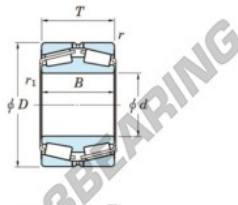

Rodamiento conico 452-800-JTEKT - 452-800-JTEKT

<https://www.123rodamiento.mx/rodamiento-cojinete/rodamiento-rodillos/conico/452-800-jtekt>

Boundary dimensions

Bearing No.	Boundary dimensions(mm)						Basic load ratings(kN)		Fatigue load limit(kN)	Limiting speeds(min-1)
	d	D	T	r1(mm)	r11(mm)	C2	C02	C01	Grease lub.	
452/800	800	1150	258	7.5	7.5	-	18600	-	-	

CARACTERÍSTICAS DEL PRODUCTO

Marca	JTEKT
N° Ean13	3616060628602
Diámetro interior	800 mm
Diámetro exterior	1150 mm
Espesor	258 mm
Carga estática	18600 kN
Envasado	1

contacto@123rodamiento.mx

+34 911 436 830