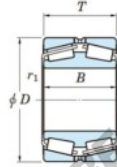

Rodamiento conico 452-800-JTEKT - 452-800-JTEKT

<https://www.123rodamiento.mx/rodamiento-cojinete/rodamiento-rodillos/conico/452-800-jtekt>

Boundary dimensions

Bearing No.	Boundary dimensions(mm)						Basic load ratings(kN)		Fatigue load limit(kN)	Limiting speeds(min-1)
	d	D	T	r1(mm)	r(mm)	C0	C0r	C0	Grease lub.	
452/800	800	1150	258	7.5	7.5	-	18600	-	-	

CARACTERÍSTICAS DEL PRODUCTO

Marca	JTEKT
N° Ean13	3616060628602
Diámetro interior	800 mm
Diámetro exterior	1150 mm
Espesor	258 mm
Carga estática	18600 kN
Envasado	1

contacto@123rodamiento.mx

+34 911 436 830