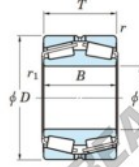

Rodamiento conico 452-800-JTEKT - 452-800-JTEKT

<https://www.123rodamiento.mx/rodamiento-cojinete/rodamiento-rodillos/conico/452-800-jtekt>

Boundary dimensions

Bearing No.	Boundary dimensions(mm)						Basic load ratings(kN)		Fatigue load limit(kN)	Limiting speeds(min-1)
	d	D	T	r1(mm)	r1(mm)	C2	C02	C01	Grease lub.	
452/800	800	1150	258	7.5	7.5	-	18600	-	-	

CARACTERÍSTICAS DEL PRODUCTO

Marca	JTEKT
N° Ean13	3616060628602
Diámetro interior	800 mm
Diámetro exterior	1150 mm
Espesor	258 mm
Carga estática	18600 kN
Envasado	1

contacto@123rodamiento.mx

+34 911 436 830