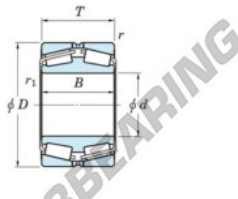

## Rodamiento conico 452-800-JTEKT - 452-800-JTEKT

<https://www.123rodamiento.mx/rodamiento-cojinete/rodamiento-rodillos/conico/452-800-jtekt>

Boundary dimensions

Bearing No.	Boundary dimensions(mm)						Basic load ratings(kN)		Fatigue load limit(kN)	Limiting speeds(min-1)
	d	D	T	r1(mm)	r2(mm)	C0	C0r	C0	Grease lub.	
452/800	800	1150	258	7.5	7.5	-	18600	-	-	

### CARACTERÍSTICAS DEL PRODUCTO

Marca	JTEKT
N° Ean13	3616060628602
Diámetro interior	800 mm
Diámetro exterior	1150 mm
Espesor	258 mm
Carga estática	18600 kN
Envasado	1

[contacto@123rodamiento.mx](mailto:contacto@123rodamiento.mx)