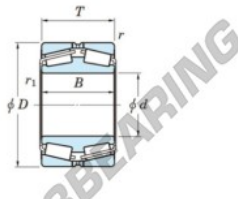

## Rodamiento conico 452-800-JTEKT - 452-800-JTEKT

<https://www.123rodamiento.mx/rodamiento-cojinete/rodamiento-rodillos/conico/452-800-jtekt>

Boundary dimensions

Bearing No.	Boundary dimensions(mm)						Basic load ratings(kN)		Fatigue load limit(kN)	Limiting speeds(min-1)
	d	D	T	r1(mm)	r1(mm)	C2	C02	C01	Grease lub.	
452/800	800	1150	258	7.5	7.5	-	18600	-	-	

### CARACTERÍSTICAS DEL PRODUCTO

Marca	JTEKT
N° Ean13	3616060628602
Diámetro interior	800 mm
Diámetro exterior	1150 mm
Espesor	258 mm
Carga estática	18600 kN
Envasado	1

[contacto@123rodamiento.mx](mailto:contacto@123rodamiento.mx)