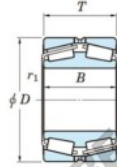

## Rodamiento conico 452-800-JTEKT - 452-800-JTEKT

<https://www.123rodamiento.mx/rodamiento-cojinete/rodamiento-rodillos/conico/452-800-jtekt>

Boundary dimensions

Bearing No.	Boundary dimensions(mm)						Basic load ratings(kN)		Fatigue load limit(kN)	Limiting speeds(min-1)
	d	D	T	r1(mm)	r1(mm)	C <sub>r</sub>	C <sub>0r</sub>	C <sub>u</sub>	Grease lub.	
452/800	800	1150	258	7.5	7.5	-	18600	-	-	

## CARACTERÍSTICAS DEL PRODUCTO

Marca	JTEKT
N° Ean13	3616060628602
Diámetro interior	800 mm
Diámetro exterior	1150 mm
Espesor	258 mm
Carga estática	18600 kN
Envasado	1

[contacto@123rodamiento.mx](mailto:contacto@123rodamiento.mx)