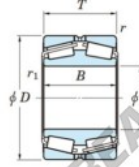

## Rodamiento conico 452-800-JTEKT - 452-800-JTEKT

<https://www.123rodamiento.mx/rodamiento-cojinete/rodamiento-rodillos/conico/452-800-jtekt>

Boundary dimensions

Bearing No.	Boundary dimensions(mm)						Basic load ratings(kN)		Fatigue load limit(kN)	Limiting speeds(min-1)
	d	D	T	r1(mm)	r1(mm)	C2	C02	C01	Grease lub.	
452/800	800	1150	258	7.5	7.5	-	18600	-	-	

### CARACTERÍSTICAS DEL PRODUCTO

Marca	JTEKT
N° Ean13	3616060628602
Diámetro interior	800 mm
Diámetro exterior	1150 mm
Espesor	258 mm
Carga estática	18600 kN
Envasado	1

[contacto@123rodamiento.mx](mailto:contacto@123rodamiento.mx)