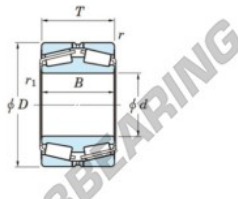

## Rodamiento conico 452-800-JTEKT - 452-800-JTEKT

<https://www.123rodamiento.mx/rodamiento-cojinete/rodamiento-rodillos/conico/452-800-jtekt>

Boundary dimensions

Bearing No.	Boundary dimensions(mm)						Basic load ratings(kN)		Fatigue load limit(kN)	Limiting speeds(min-1)
	d	D	T	r1(mm)	r11(mm)	C2	C02	C01	Grease lub.	
452/800	800	1150	258	7.5	7.5	-	18600	-	-	

### CARACTERÍSTICAS DEL PRODUCTO

Marca	JTEKT
N° Ean13	3616060628602
Diámetro interior	800 mm
Diámetro exterior	1150 mm
Espesor	258 mm
Carga estática	18600 kN
Envasado	1

[contacto@123rodamiento.mx](mailto:contacto@123rodamiento.mx)