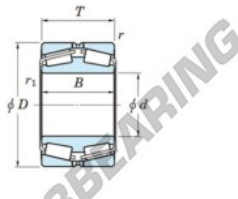

Rodamiento conico 452-800-JTEKT - 452-800-JTEKT

<https://www.123rodamiento.mx/rodamiento-cojinete/rodamiento-rodillos/conico/452-800-jtekt>

Boundary dimensions

Bearing No.	Boundary dimensions(mm)						Basic load ratings(kN)		Fatigue load limit(kN)	Limiting speeds(min-1)
	d	D	T	r1(mm)	r1(mm)	C2	C02	C01	Grease lub.	
452/800	800	1150	258	7.5	7.5	-	18600	-	-	

CARACTERÍSTICAS DEL PRODUCTO

Marca	JTEKT
N° Ean13	3616060628602
Diámetro interior	800 mm
Diámetro exterior	1150 mm
Espesor	258 mm
Carga estática	18600 kN
Envasado	1

contacto@123rodamiento.mx

+34 911 436 830