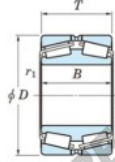

Rodamiento conico 453-800-JTEKT - 453-800-JTEKT

<https://www.123rodamiento.mx/rodamiento-cojinete/rodamiento-rodillos/conico/453-800-jtekt>

Boundary dimensions

Bearing No.	Boundary dimensions(mm)					Basic load ratings(kN)		Fatigue load limit(kN)	Limiting speeds(min-1)
	d	D	T	r1(min)	r1(max)	Cr	C0r	Grease Lub.	Oil Lub.
453/800	800	1280	375	9.5	9.5	-	27400	-	-

CARACTERÍSTICAS DEL PRODUCTO

Marca	JTEKT
N° Ean13	3616060628619
Diámetro interior	800 mm
Diámetro exterior	1280 mm
Espesor	375 mm
Carga estática	274000 kN
Envasado	1

contacto@123rodamiento.mx

+34 911 436 830