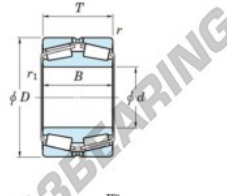

Rodamiento conico 452-900-JTEKT - 452-900-JTEKT

<https://www.123rodamiento.mx/rodamiento-cojinete/rodamiento-rodillos/conico/452-900-jtekt>

Boundary dimensions

Bearing No.	Boundary dimensions(mm)						Basic load ratings(kN)		Fatigue load limit(kN)	Limiting speeds(min-1)
	d	b	T	r1(min)	r1(max)	C _r	C _{0r}	C _u	Grease lub.	
452/900	900	1280	280	7.5	7.5	-	22500	-	-	

CARACTERÍSTICAS DEL PRODUCTO

Marca	JTEKT
N° Ean13	3616060628640
Diámetro interior	900 mm
Diámetro exterior	1280 mm
Espesor	280 mm
Carga estática	22500 kN
Envasado	1

contacto@123rodamiento.mx

+34 911 436 830