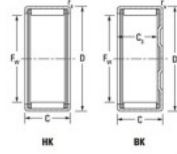

Casquillos de agujas BK2030-JTEKT - BK2030-JTEKT

<https://www.123rodamiento.mx/rodamiento-cojinete/rodamiento-agujas/casquillos-agujas/bk2030-jtekt>

Boundary dimensions

Metric values with cage assembly

Bearing No.	Boundary dimensions(mm)					Basic load ratings(kN)		Fatigue load limit(kN)	Limiting speeds(min-1)	
	Fw	D	B	C-3(min)	red(min)	C2	C0r		Grease lub.	Oil lub.
BK2030	20	26	30	27.3	1	21.2	37.8	5.75	11000	16000

CARACTERÍSTICAS DEL PRODUCTO

Marca	JTEKT
N° Ean13	3616060629203
Diámetro interior	20 mm
Diámetro exterior	26 mm
Espesor	30 mm
Velocidad límite	11000 rpm
Carga dinámica	21.2 kN
Carga estática	37.8 kN
Envasado	1