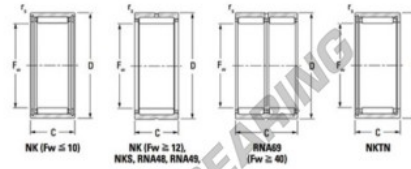

Rodamiento de agujas NK1720-JTEKT - NK1720-JTEKT

<https://www.123rodamiento.mx/rodamiento-cojinete/rodamiento-agujas/agujas/nk1720-jtekt>

Metric series, caged, without inner ring

Bearing No.	Boundary dimensions (mm)			Basic load ratings (kN)		Fatigue load limit (kN)		Limiting speeds (min. 1)	
	Fw	D	C	Cr	C0r	Cu	Grease lub.	Oil lub.	
NK17/20	17	25	20	15.4	20.4	3.25	17000	27000	

CARACTERÍSTICAS DEL PRODUCTO

Marca	JTEKT
N° Ean13	3616060631282
Diámetro interior	17 mm
Diámetro exterior	25 mm
Espesor	20 mm
Velocidad límite	17000 rpm
Carga dinámica	15.4 kN
Carga estática	20.4 kN
Envasado	1