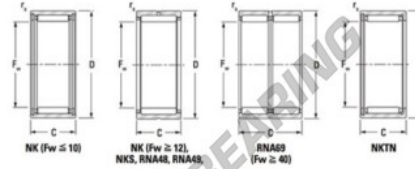

Rodamiento de agujas NK1920-JTEKT - NK1920-JTEKT

<https://www.123rodamiento.mx/rodamiento-cojinete/rodamiento-agujas/agujas/nk1920-jtekt>

Metric sizes, caged, without inner ring

Bearing No.	Boundary dimensions (mm)				Basic load ratings (kN)		Fatigue load limit (kN)	Limiting speeds (min-1)	
	Fw	D	d	r1 (mm)	C _r	C ₀	C ₁₀	C ₁₀ min	C ₁₀ max
NK19/20	19	27	20	0.3	18.8	23.6	3.75	15000	24000

CARACTERÍSTICAS DEL PRODUCTO

Marca	JTEKT
N° Ean13	3616060631329
Diámetro interior	19 mm
Diámetro exterior	27 mm
Espesor	20 mm
Velocidad límite	15000 rpm
Carga dinámica	18.8 kN
Carga estática	23.6 kN
Envasado	1