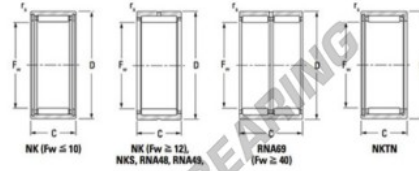

## Rodamiento de agujas NK2120-JTEKT - NK2120-JTEKT

<https://www.123rodamiento.mx/rodamiento-cojinete/rodamiento-agujas/agujas/nk2120-jtekt>

Metric series, caged, without inner ring

Bearing No.	Boundary dimensions (mm)			Basic load ratings (kN)		Fatigue load limit (kN)	Limiting speeds (min <sup>-1</sup> )		
	Fw	D	C	C <sub>0</sub>	C	C <sub>0</sub>	C <sub>0</sub>	C	
NK21/20	21	29	20	0.3	18.1	26.9	4.25	14000	21000

### CARACTERÍSTICAS DEL PRODUCTO

Marca	JTEKT
N° Ean13	3616060631398
Diámetro interior	21 mm
Diámetro exterior	29 mm
Espesor	20 mm
Velocidad límite	14000 rpm
Carga dinámica	18.1 kN
Carga estática	26.9 kN
Envasado	1