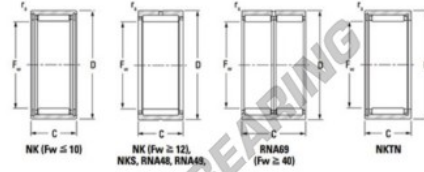

Rodamiento de agujas NK2216-JTEKT - NK2216-JTEKT

<https://www.123rodamiento.mx/rodamiento-cojinete/rodamiento-agujas/agujas/nk2216-jtekt>

Mini-series, caged, without inner ring

Bearing No.	Boundary dimensions (mm)				Basic load ratings (kN)		Fatigue load limit (kN)	Limiting speeds (min-1)	
	F _w	D	d	C	C _r	C _{0r}	C ₀	Grease lub.	Oil lub.
NK22/16	22	30	16	0.3	15.2	21.7	3.3	13000	20000

CARACTERÍSTICAS DEL PRODUCTO

Marca	JTEKT
N° Ean13	3616060631411
Diámetro interior	22 mm
Diámetro exterior	30 mm
Espesor	16 mm
Velocidad límite	13000 rpm
Carga dinámica	15.2 kN
Carga estática	21.7 kN
Envasado	1