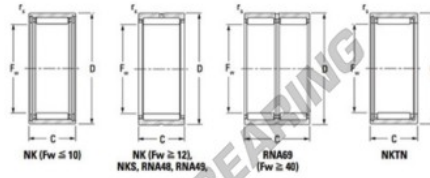

## Rodamiento de agujas NK2620-JTEKT - NK2620-JTEKT

<https://www.123rodamiento.mx/rodamiento-cojinete/rodamiento-agujas/agujas/nk2620-jtekt>

Metric series, caged, without inner ring

Bearing No.	Boundary dimensions (mm)				Basic load ratings (kN)		Fatigue load limit (kN)		Limiting speeds (min <sup>-1</sup> )	
	Fw	D	d	B	C <sub>r</sub>	C <sub>0r</sub>	C <sub>d</sub>	Grease lub.	Oil lub.	
NK26/20	26	34	20	0.3	19.7	32	5.05	11000	17000	

## CARACTERÍSTICAS DEL PRODUCTO

Marca	JTEKT
N° Ean13	3616060631527
Diámetro interior	26 mm
Diámetro exterior	34 mm
Espesor	20 mm
Velocidad límite	11000 rpm
Carga dinámica	19.7 kN
Carga estática	32 kN
Envasado	1